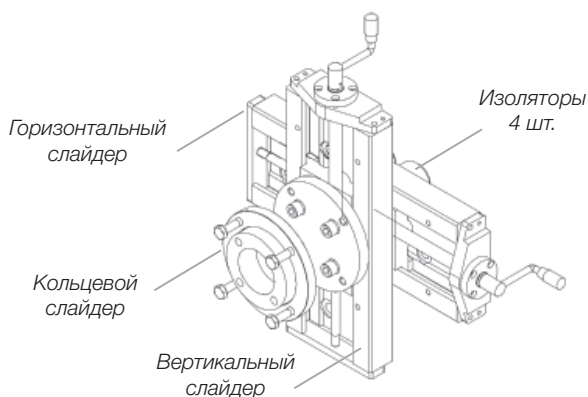

Принципиальная схема сборки комплекта слайдеров

Кольцевой слайдер A6. Базовый

Кольцевой слайдер A2.

Изолятор

Информация для заказа

Кольцевой слайдер A2	0413506880
Кольцевой слайдер A6	0449251999
Кольцевой слайдер с плавным позиционированием, A6	0671171580
Изолятор	0278300180