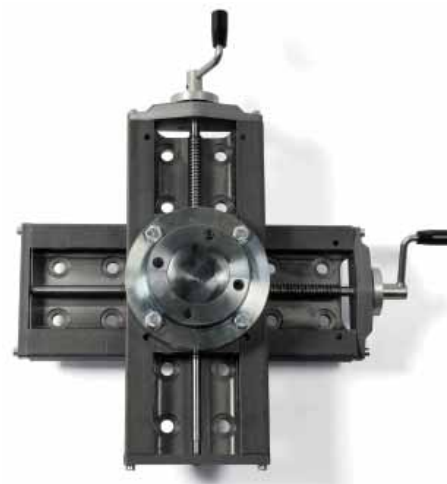

## Слайдеры механизированные

Слайдеры с ручной регулировкой для линейного перемещения

- Высокоточные слайдеры, рассчитанные на тяжелый режим работы, для точного и плавного позиционирования сварочной головы до и во время сварки
- Возможность установки в вертикальном и горизонтальном положении - регулировка длины до 810 мм.
- Облегченные слайдеры для компонентов A2.
- Усиленные слайдеры для компонентов A6.
- Совместимость с компонентами A2 или A6.
- Рабочий диапазон суппортов от 30 мм до 810 мм.
- Удобные ручки для регулировки положения.

### Информация для заказа

Комплект слайдеров A2, ручная регулировка, 2 x 90 мм (включает кольцевой слайдер A2 арт. 0413506880)	0449152880
Комплект слайдеров с ручной регулировкой, 2 x 90 мм, A6 (включает кольцевой слайдер A6 арт. 0449251999)	0449252880
Комплект слайдеров с ручной регулировкой, 2 x 210 мм, A6 (включает кольцевой слайдер A6 арт. 0449251999)	0449252881
Комплект слайдеров с ручной регулировкой, 2 x 210 мм, A6	0154465891
Комплект слайдеров с ручной регулировкой, 2 x 30 мм	0154465903
Слайдер с ручной регулировкой, рабочий ход 90 мм	0154465880
Слайдер с ручной регулировкой, рабочий ход 210 мм	0154465881
Слайдер с ручной регулировкой, рабочий ход 330 мм	0154465882
Слайдер с ручной регулировкой, рабочий ход 450 мм	0154465883
Слайдер с ручной регулировкой, рабочий ход 570 мм	0154465884
Слайдер с ручной регулировкой, рабочий ход 810 мм	0154465886

Комплект слайдеров с ручной регулировкой, 2 x 210 мм, A6

Комплект слайдеров A2, ручная регулировка, 2 x 90 мм

## Кольцевые слайдеры

Кольцевые слайдеры с ручной регулировкой для углового перемещения

- Слайдеры, рассчитанные на тяжелый режим работы, для точного позиционирования угла наклона сварочной головки относительно стыка.
- Облегченный слайдер для компонентов A2.
- Усиленные слайдеры для компонентов A6.
- Совместимость с компонентами A2 или A6.
- Удобная конструкция обеспечивает быструю регулировку